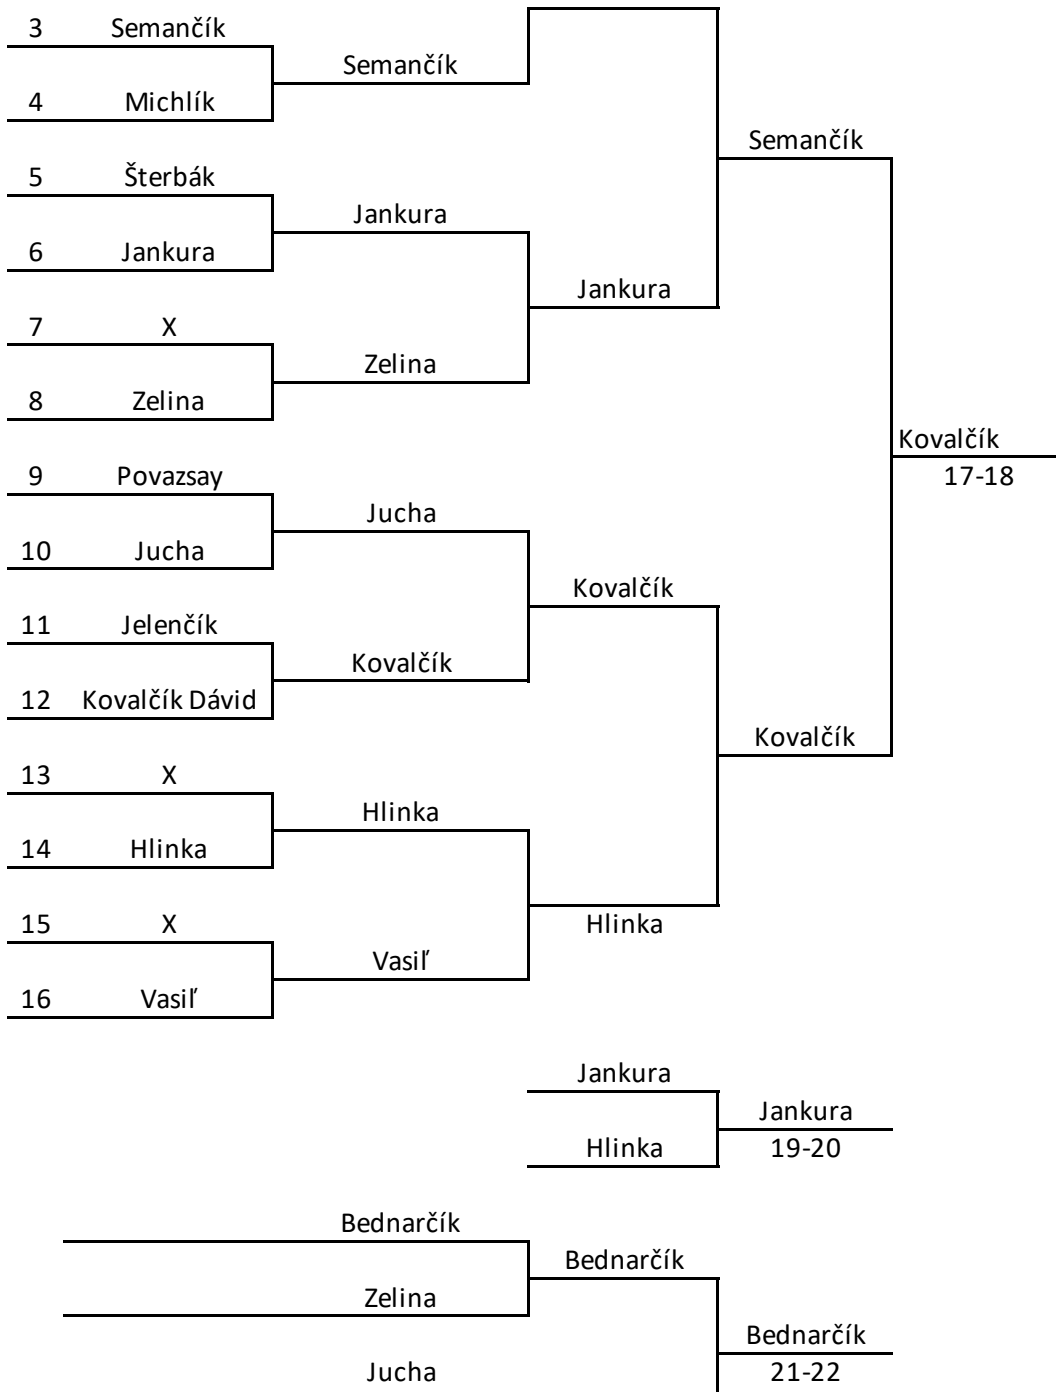

Vrchný pavúk st. žiaci

Spodný pavúk KO st. žiaci

3/0
Horník Richard
29-30 miesto