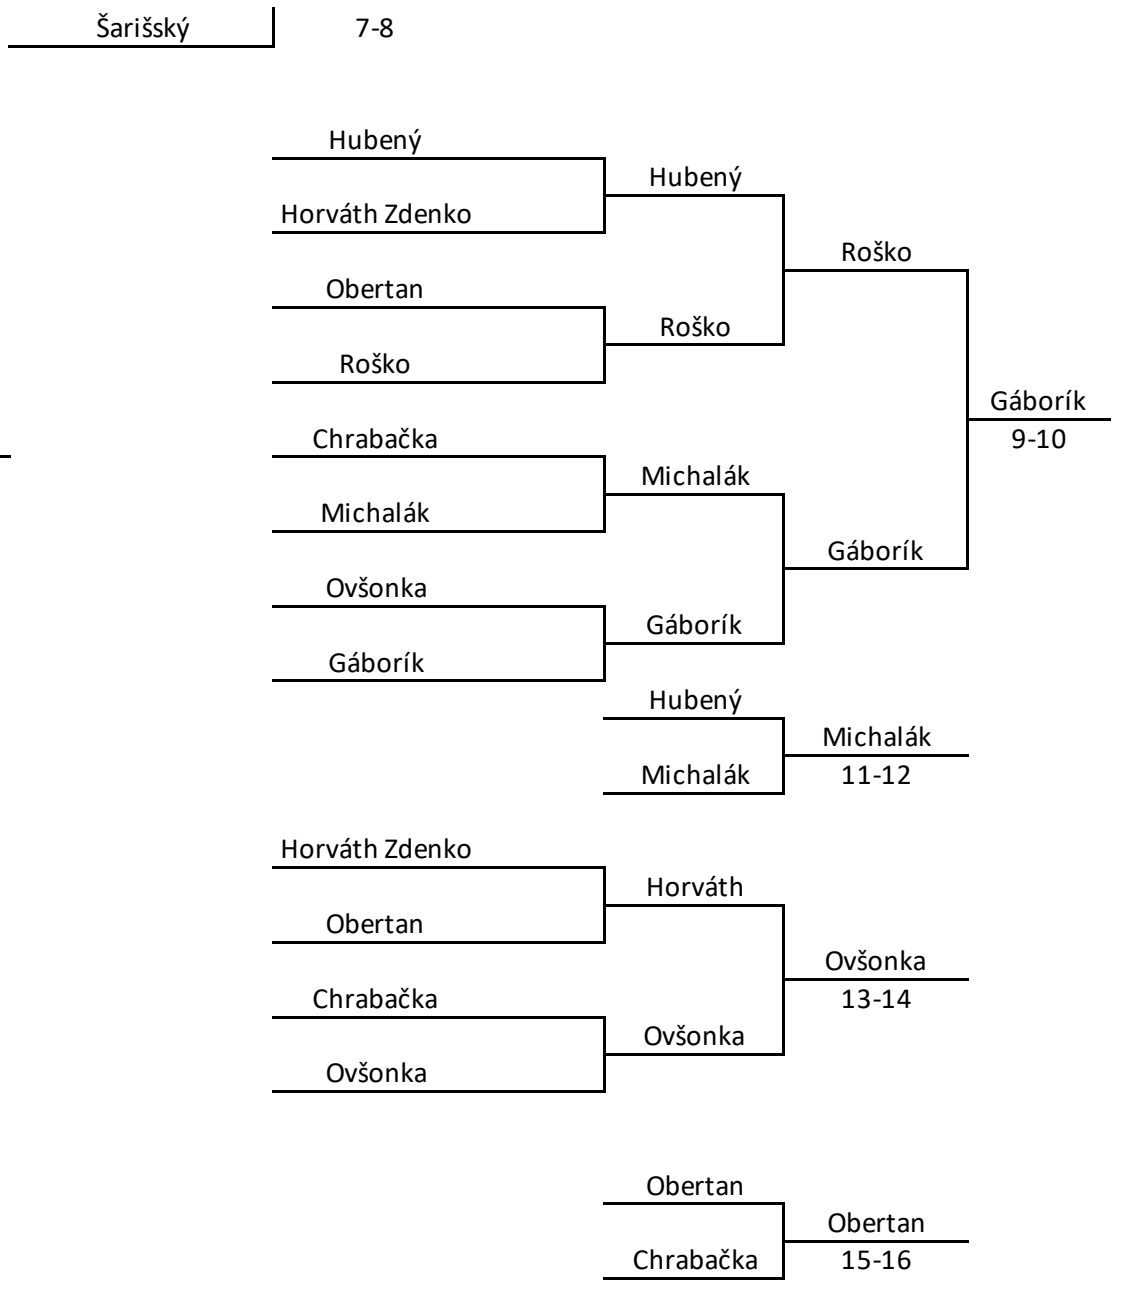

Vrchný pavúk st. žiaci

Spodný pavúk KO st. žiaci

3/0
Horník Richard
29-30 miesto