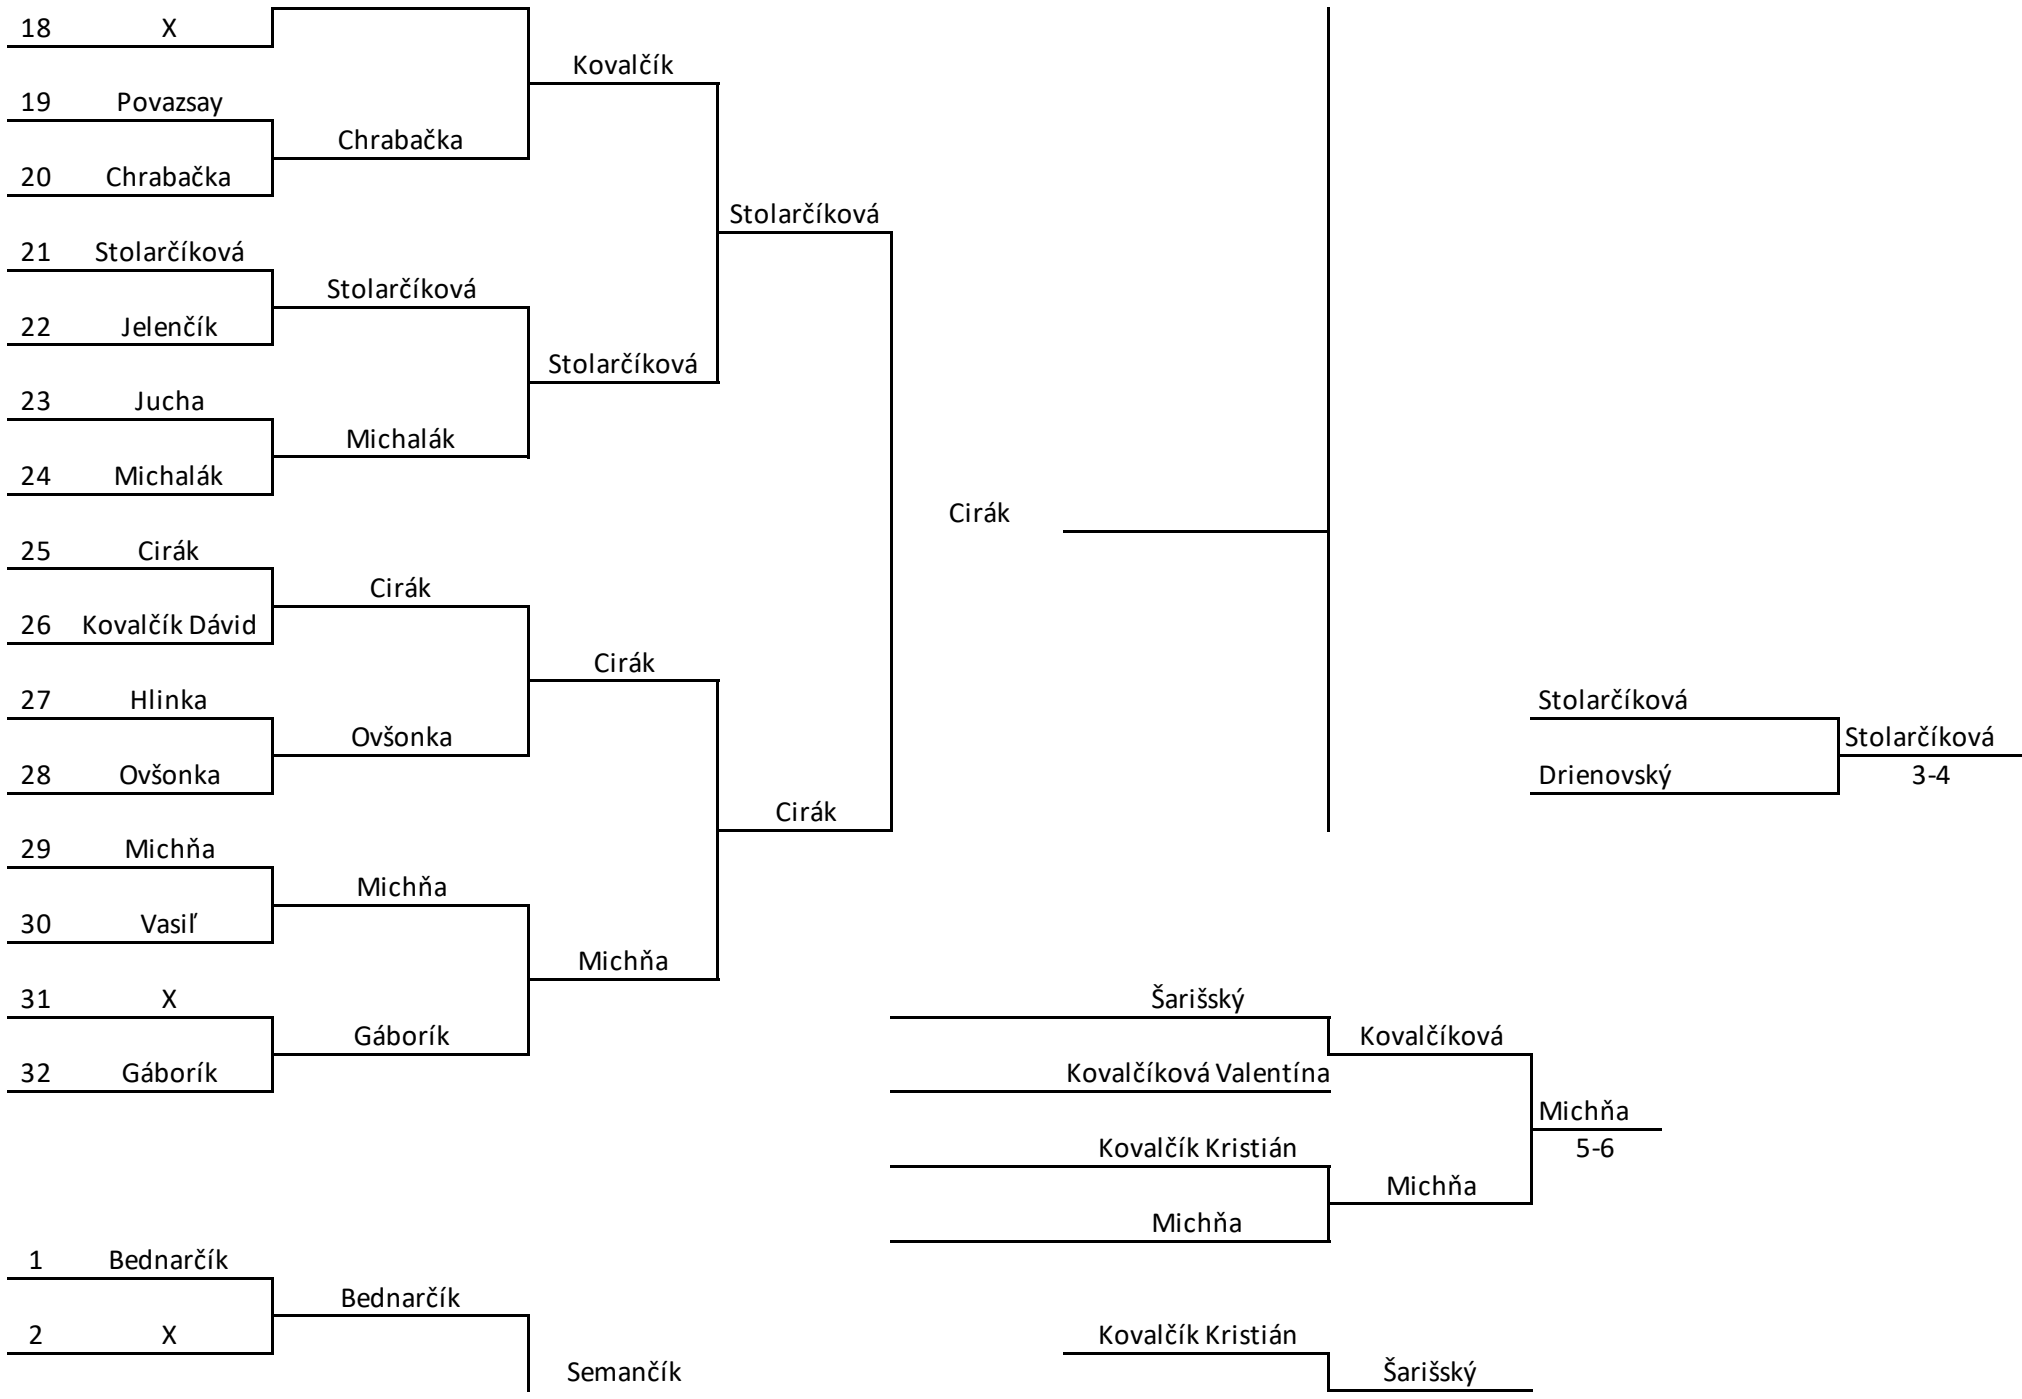

Vrchný pavúk st. žiaci

Spodný pavúk KO st. žiaci

3/0
Horník Richard
29-30 miesto