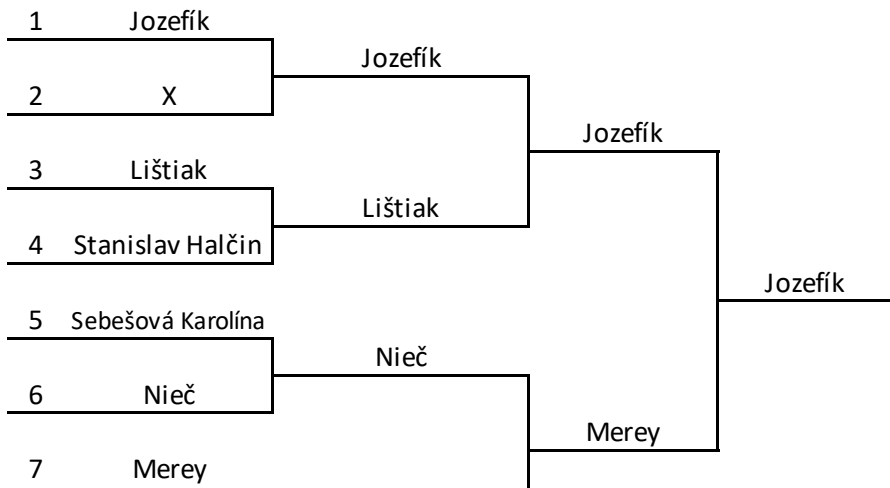

Vrchný pavúk st. žiaci

Spodný pavúk KO st. žiaci

3/0
Horník Richard
29-30 miesto