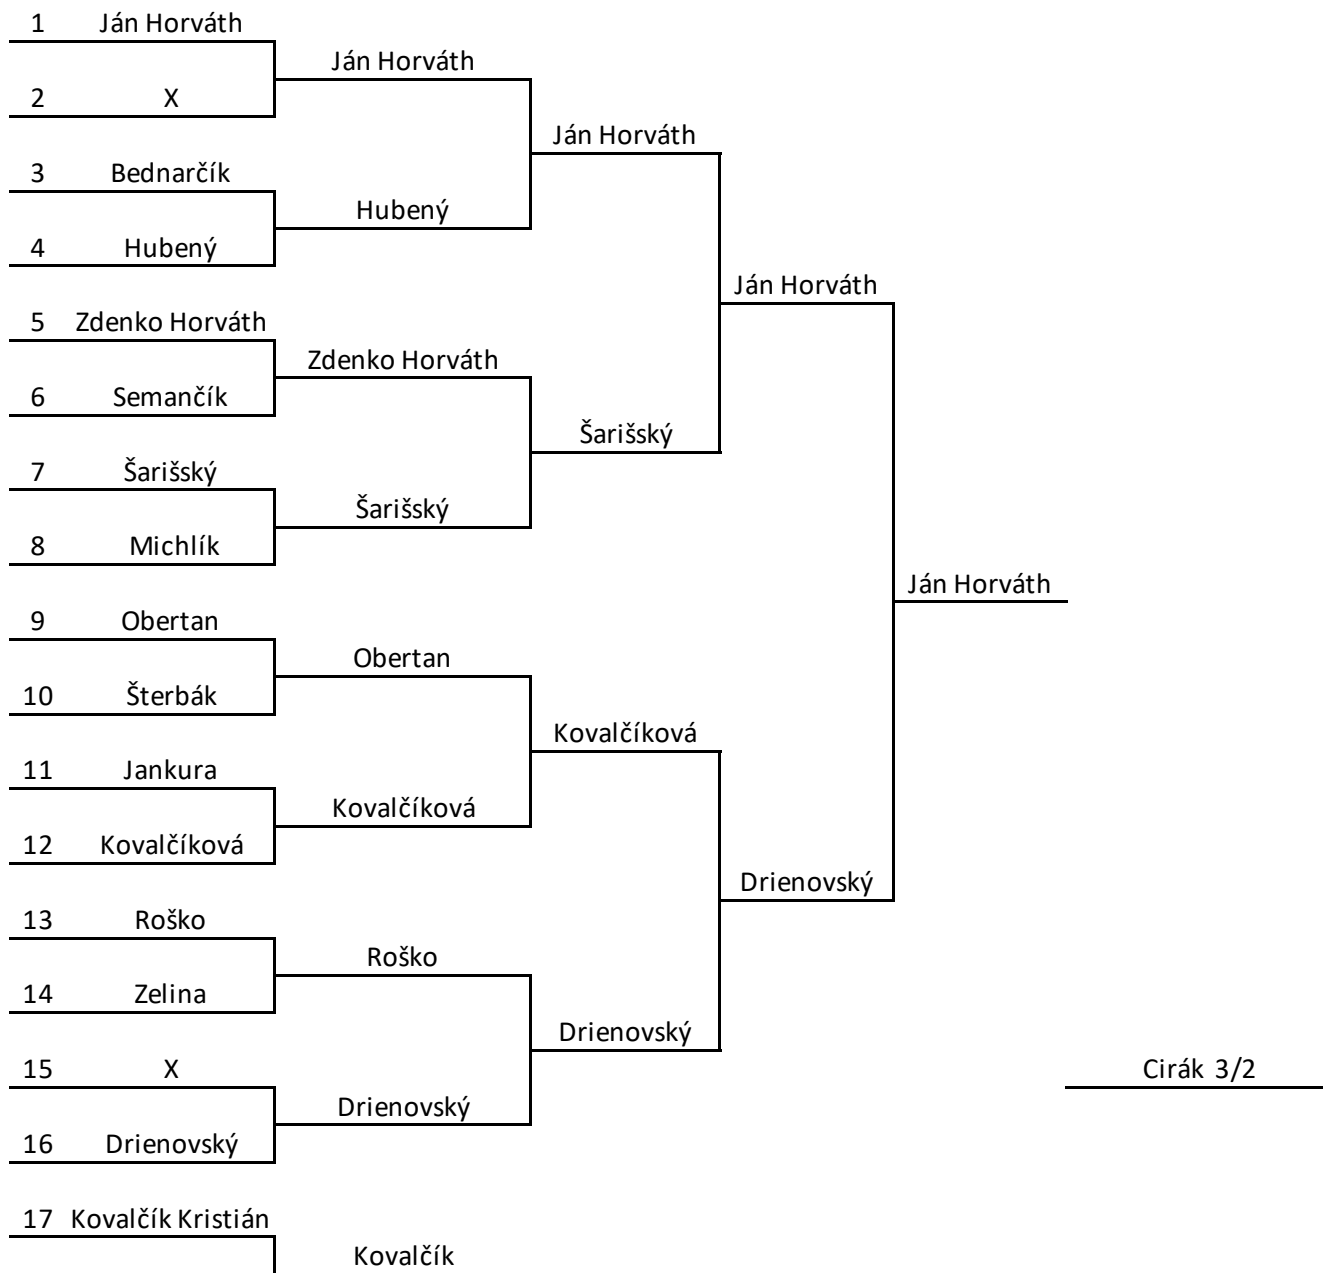

Vrchný pavúk st. žiaci

Spodný pavúk KO st. žiaci

3/0
Horník Richard
29-30 miesto