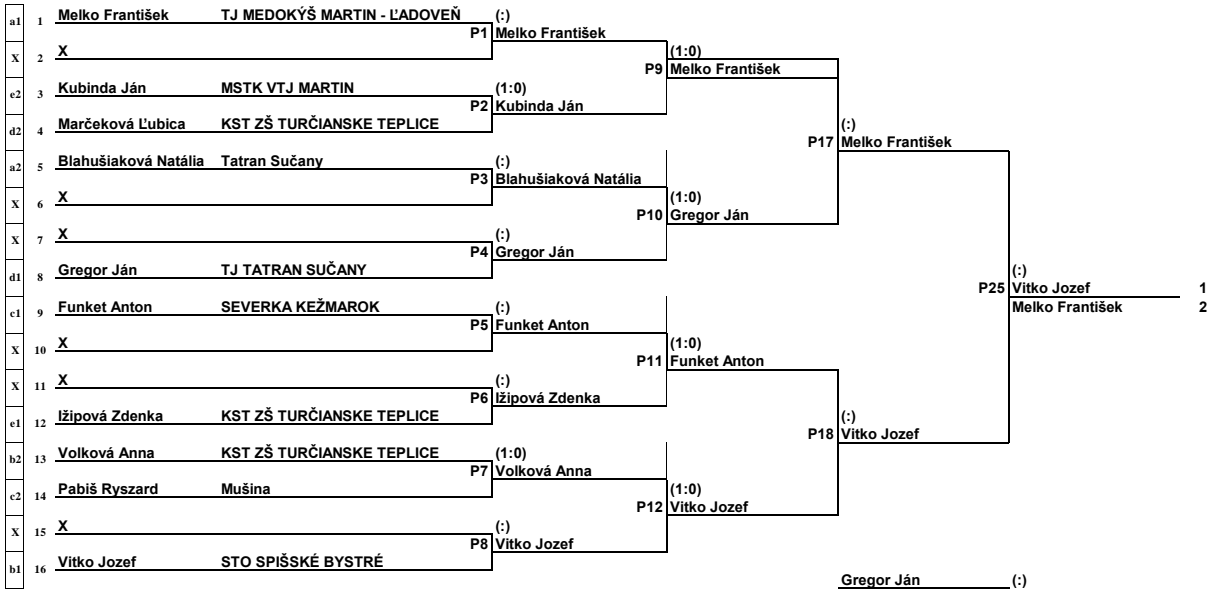

V TOMTO STLPCÍ
VYPLNIT LEN ZELENE POLIA !!!!!

Melko František

koš

0	A3	1	Lipjancová Jana	Prešov	(:)			
						K1	Lipjancová Jana	
2	X	2	X	X				(1:0)
							K65	Soos Mikuláš
2	e3	3	Mišinský Július	MKST V. KAPUŠANY	(1:0)			
						K2	Soos Mikuláš	
1	d3	4	Soos Mikuláš	ŠKST Michalovce				(1:0)
								K97
1	e3	5	Šimko Michal	ŠKST SOKOL VOJČICE	(1:0)			
						K3	Šimko Michal	
2	d4	6	Petrík Pavol	OROL Pečovská Nová Ves				(1:0)
							K66	Poliak Pavel
2	e4	7	Smialek Jerzy	Mušina	(1:0)			
						K4	Poliak Pavel	
0	B3	8	Poliak Pavel	Tatran Sučany