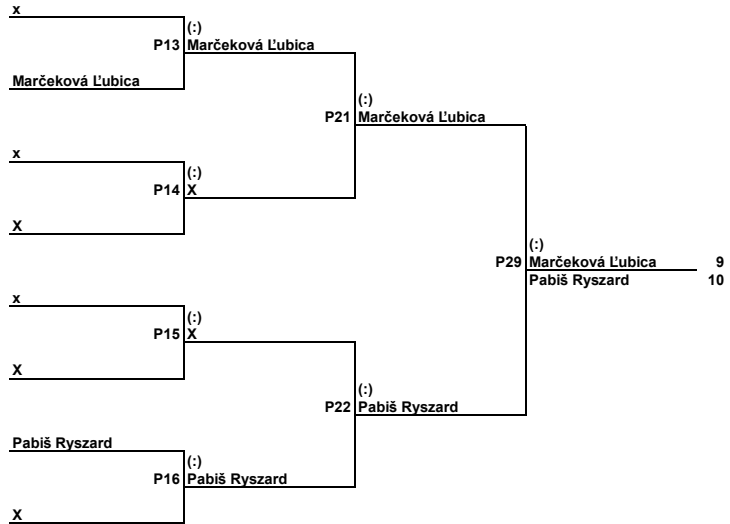

V TOMTO STLPCÍ
VYPLNIT LEN ZELENE POLIA !!!!!

Melko František

koš

0	A3	1	Lipjancová Jana	Prešov	(:)			
						K1	Lipjancová Jana	
2	X	2	X	X				(1:0)
							K65	Soos Mikuláš
2	e3	3	Mišinský Július	MKST V. KAPUŠANY	(1:0)			
						K2	Soos Mikuláš	
1	d3	4	Soos Mikuláš	ŠKST Michalovce				(1:0)
								K97
1	e3	5	Šimko Michal	ŠKST SOKOL VOJČICE	(1:0)			
						K3	Šimko Michal	
2	d4	6	Petrík Pavol	OROL Pečovská Nová Ves				(1:0)
							K66	Poliak Pavel
2	e4	7	Smialek Jerzy	Mušina	(1:0)			
						K4	Poliak Pavel	
0	B3	8	Poliak Pavel	Tatran Sučany