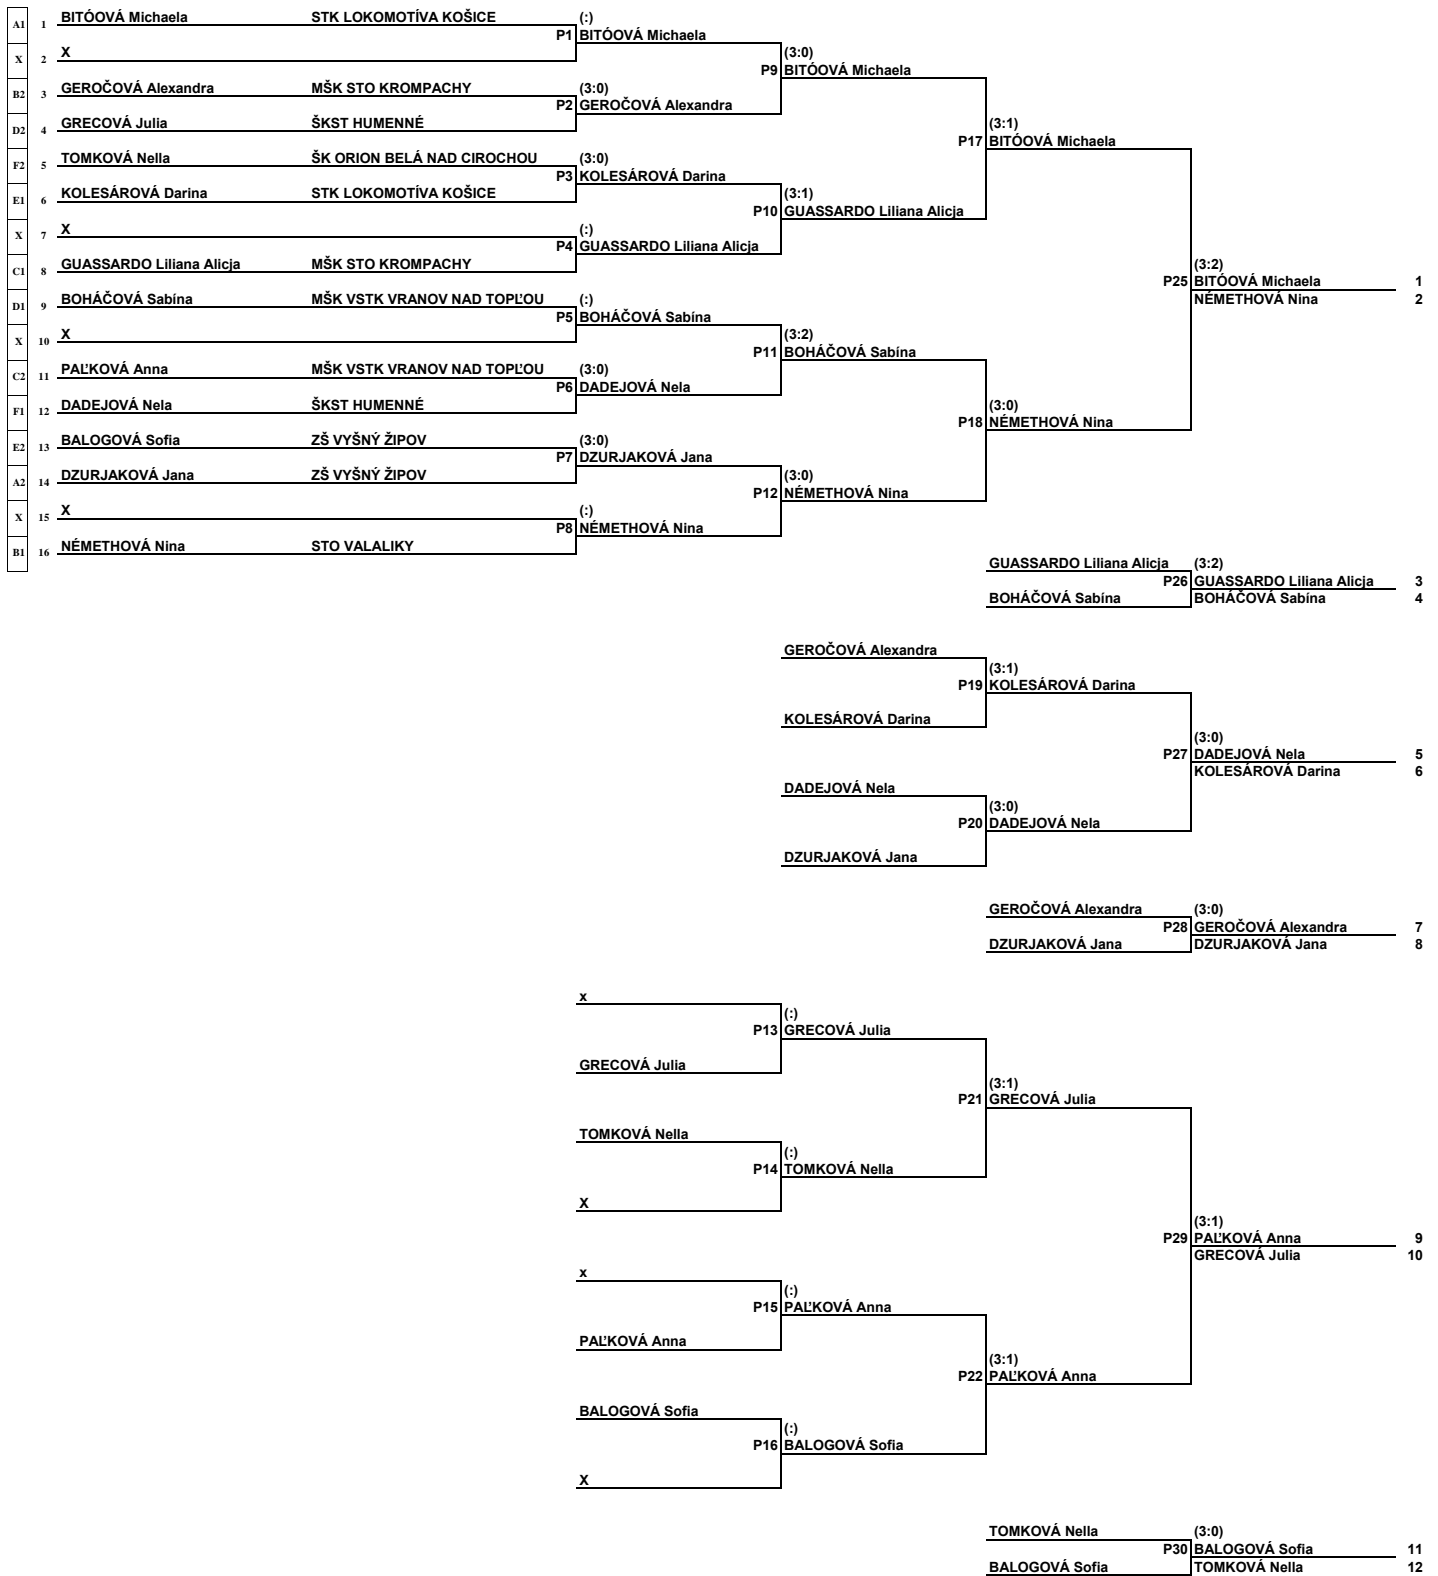

V TOMTO STLPCÍ
VYPLNIT LEN ZELENÉ POLIA !!!!!