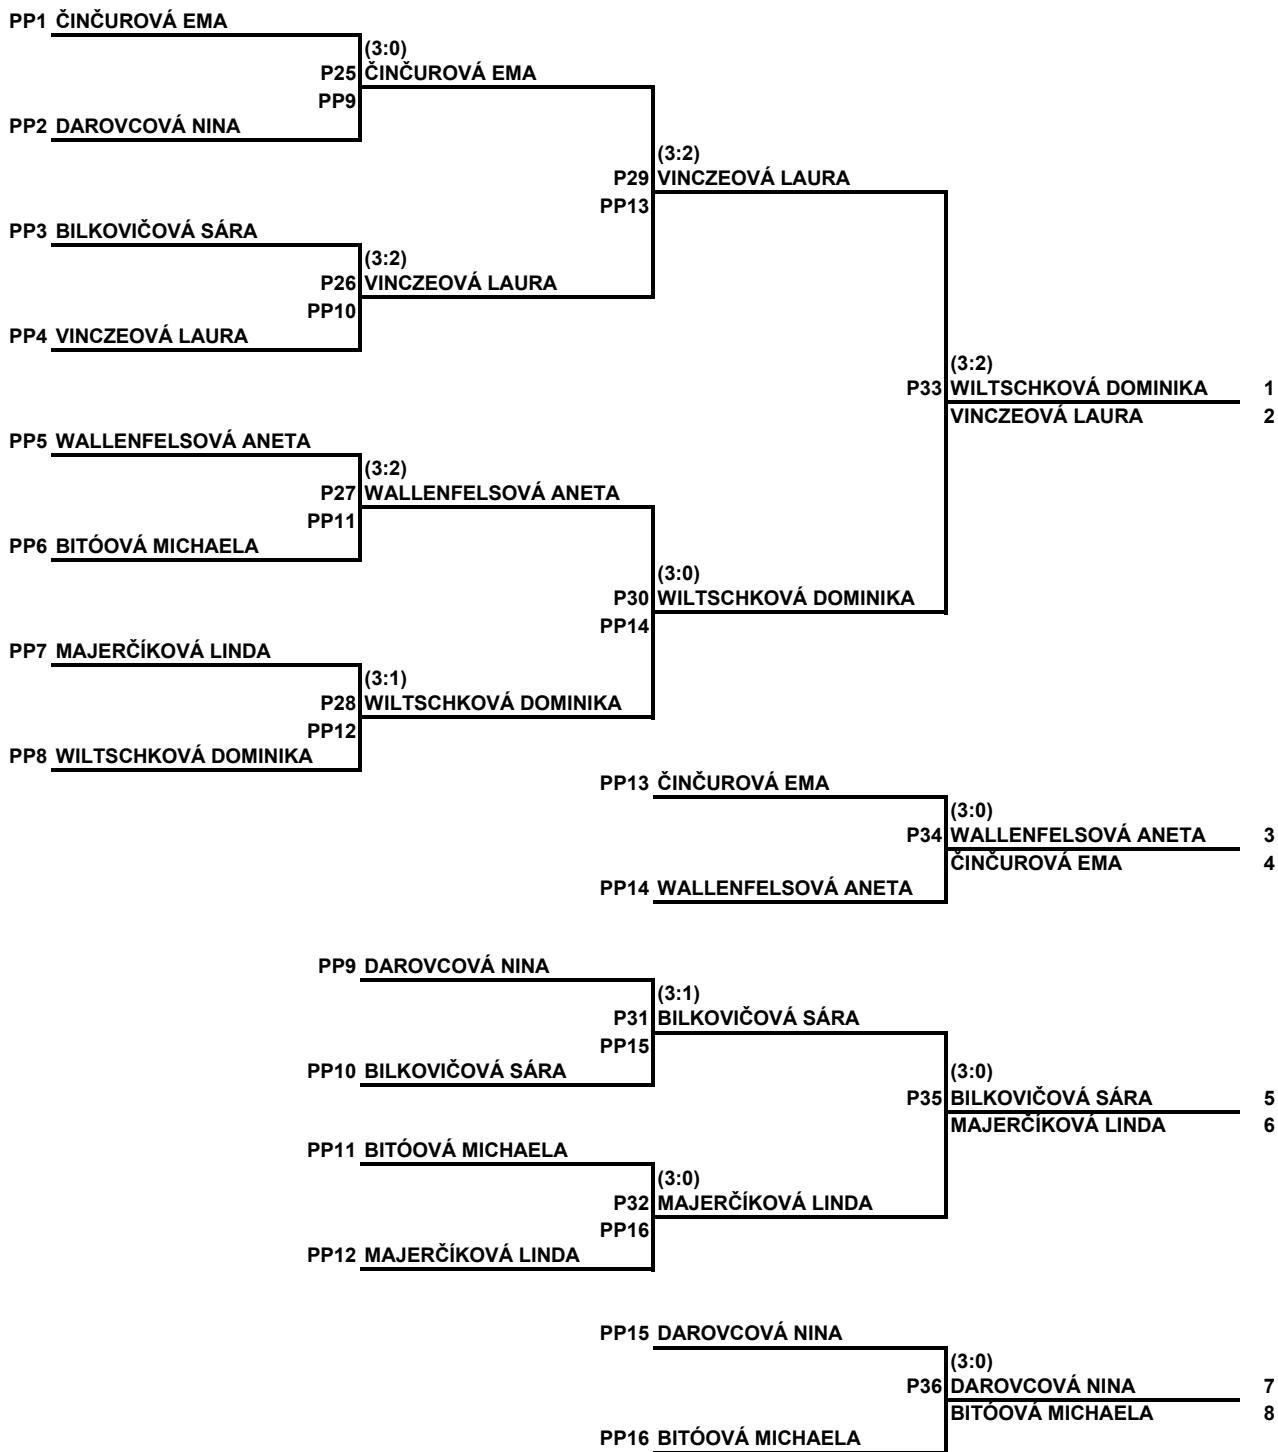

0	A1	1	CINCUROVA EMA	SKST TOPOĽCANY	(W.O.)				
4	X	2	X	X		K1	CINCUROVÁ EMA	(:0)	
4	H2	3	DZIEWICZOVA LEA	SKST RUŽOMBEROK	(3:0)				
3	B2	4	KOVAČOVA LENKA	STK ZŠ NA BIELENISKU PEZINOK		K2	DZIEWICZOVA LEA		
3	J1	5	IGAZOVA MARTINA	STK OROL OTRHANKY	(W.O.)				K97
4	X	6	X	X		K3	IGAZOVA MARTINA	(3:1)	
4	X	7	X	X					
2	E1	8	DAROVCOVA NINA	SKST KARLOVA VES	(W.O.)	K4	DAROVCOVA NINA		
2	G1	9	BILKOVIČOVÁ SARA	MSK MALACKY	(W.O.)				K113
4	X	10	X	X		K5	BILKOVICOVA SARA	(3:0)	
4	I2	11	DADEJOVA NELA	SKST HUMENNÉ	(3:1)				
3	D2	12	DIKOVA BIANKA	SKST TOPOĽCANY		K6	DIKOVA BIANKA		K98
3	K1	13	NEMETHOVA NINA	STO VALALIKY	(3:2)				
4	F2	14	FERENCIKOVA SARA	MSTK TVRDOSIN		K7	FERENCIKOVA SARA	(3:0)	
4	X	15	X	X					
1	C1	16	VINCZEOVA LAURA	SKST TOPOĽCANY	(W.O.)	K8	VINCZEOVA LAURA		
1	D1	17	WALLENFELSOVA ANETA	TTC POVAŽSKÁ BYSTRICA	(W.O.)				K121
4	X	18	X	X		K9	WALLENFELSOVA ANETA	(3:0)	
4	K2	19	MORAVCIKOVA EMMA	STK RYBNIK	(3:1)				
3	J2	20	IVANČAKOVA SIMONA	STC SKST BRATISLAVA		K10	IVANČAKOVA SIMONA		K99
3	C2	21	FRANDOFEROVA SARA	SKST HUMENNÉ	(3:0)				
4	G2	22	VANIŠOVA VANDA	STK ZŠ NA BIELENISKU PEZINOK		K11	FRANDOFEROVA SARA	(3:1)	
4	X	23	X	X					
2	H1	24	BITOOVA MICHAELA	STK LOKOMOTIVA KOSICE	(W.O.)	K12	BITOOVA MICHAELA		K114
2	F1	25	SINKAROVA MONIKA	SKST MICHALOVCE	(W.O.)				
4	X	26	X	X		K13	SINKAROVA MONIKA	(3:1)	
4	X	27	X	X					
3	I1	28	MAJERCÍKOVA LINDA	MSK ZIAR/HRONOM	(W.O.)	K14	MAJERCÍKOVA LINDA		K100
3	A2	29	HABAROVA SARA	KST RAKSIT	(3:2)				
4	E2	30	KRAJCIOVA VERONIKA	SKST RUZOMBEROK		K15	HABAROVA SARA	(3:0)	
4	X	31	X	X					
0	B1	32	WILTSCHKOVA DOMINIKA	STC SKST BRATISLAVA	(W.O.)	K16	WILTSCHKOVA DOMINIKA