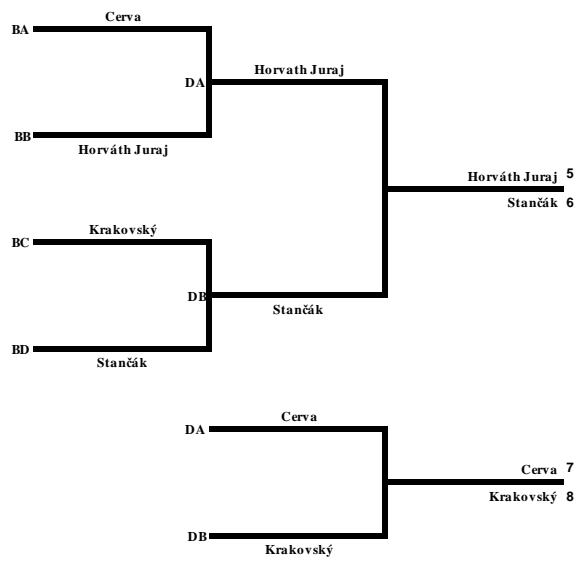

Progressívny K.O.systém pre 32 hráčov - základ + prvá osmička

Progressívny K.O. systém pre 32 hráčov - druhá osmička

Progresívny K.O.systém pre 32 hráčov - druhá 16 plus tretia osmička