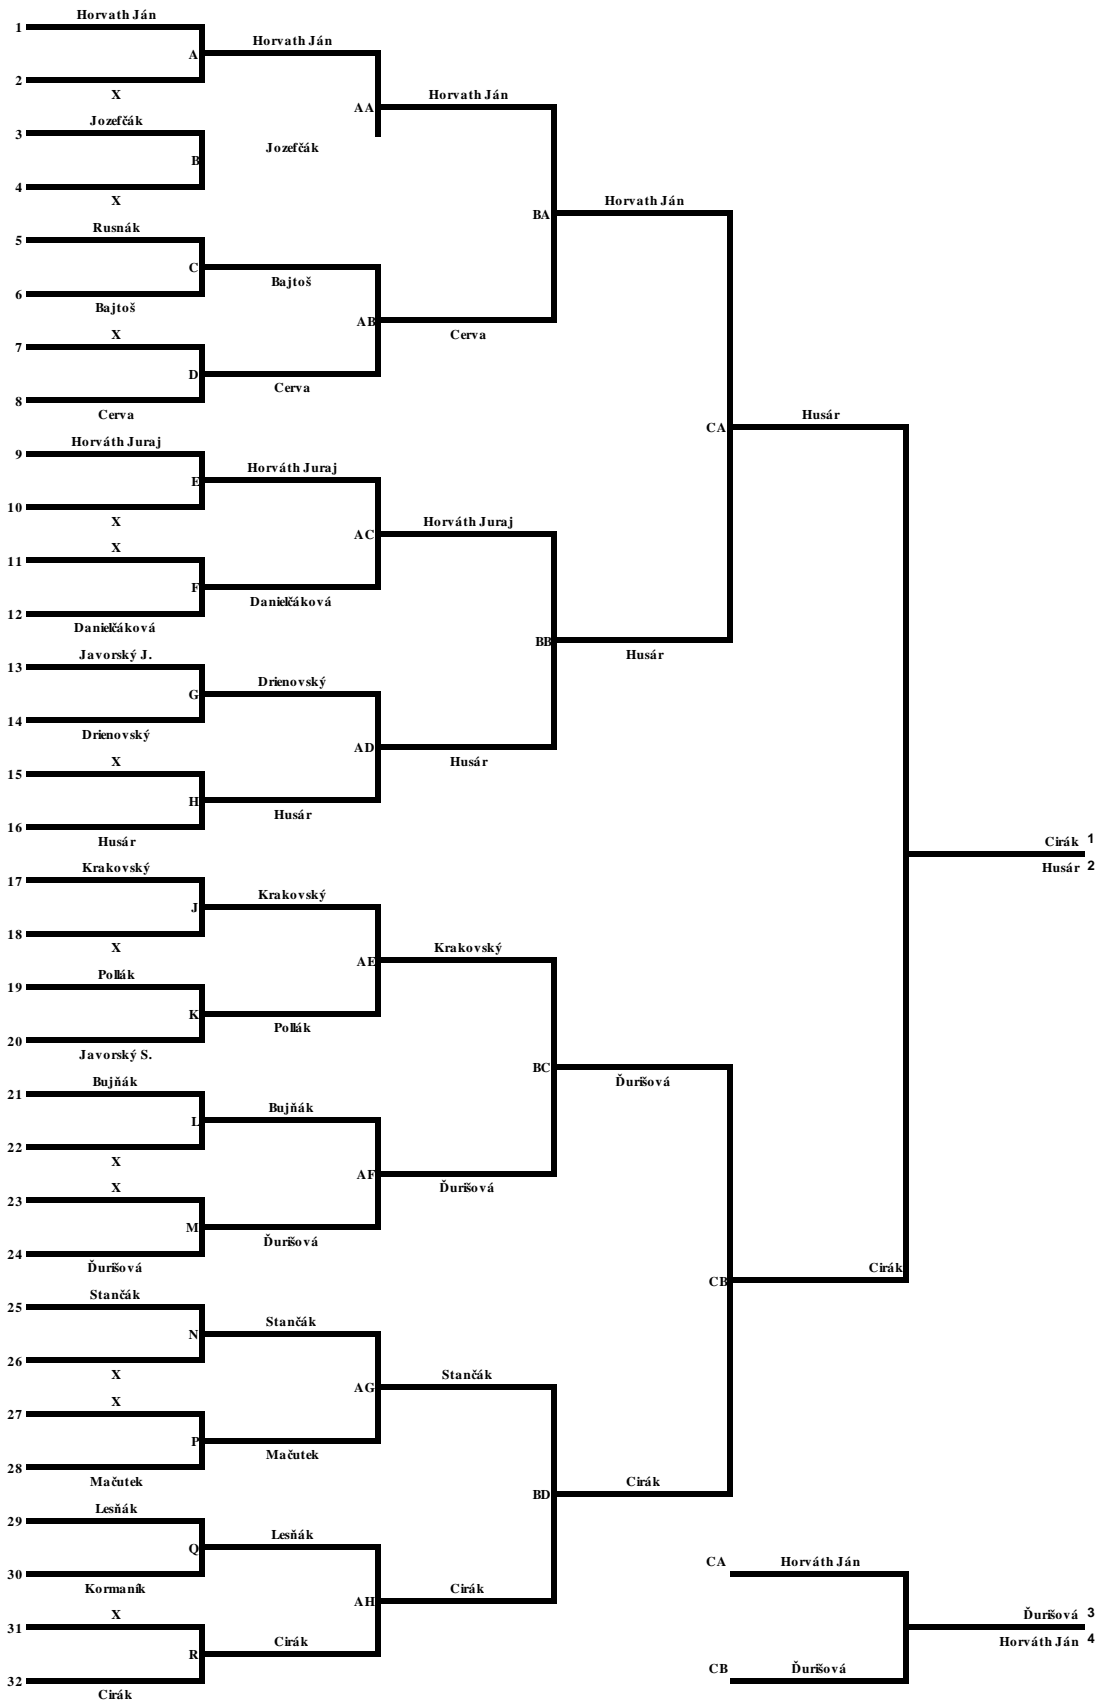

Progressívny K.O.systém pre 32 hráčov - základ + prvá osmička

Progressívny K.O. systém pre 32 hráčov - druhá osmička

Progresívny K.O.systém pre 32 hráčov - druhá 16 plus tretia osmička