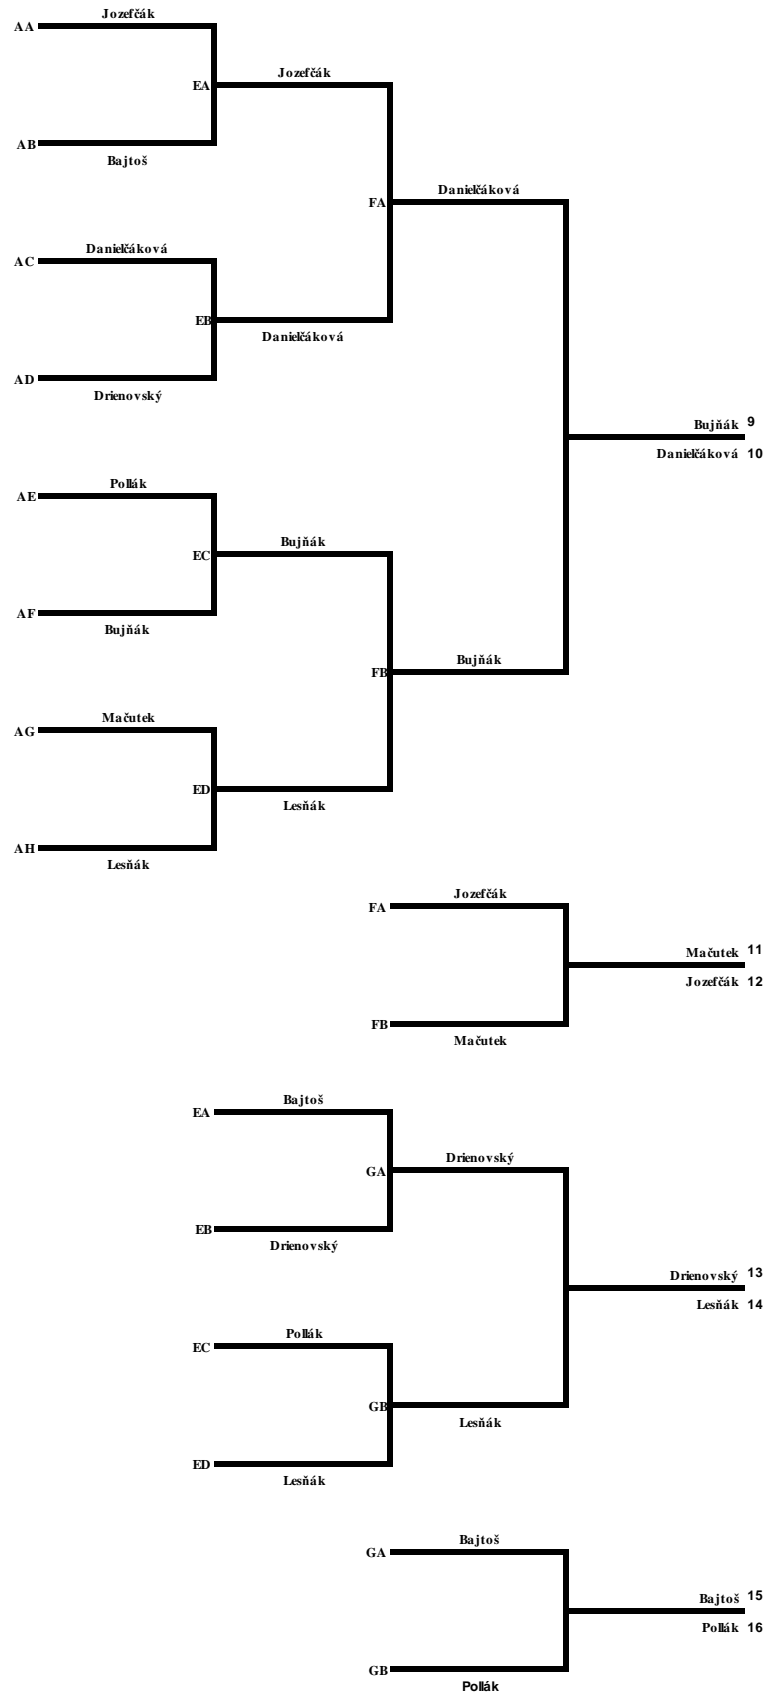

Progressívny K.O.systém pre 32 hráčov - základ + prvá osmička

Progressívny K.O. systém pre 32 hráčov - druhá osmička

Progresívny K.O.systém pre 32 hráčov - druhá 16 plus tretia osmička