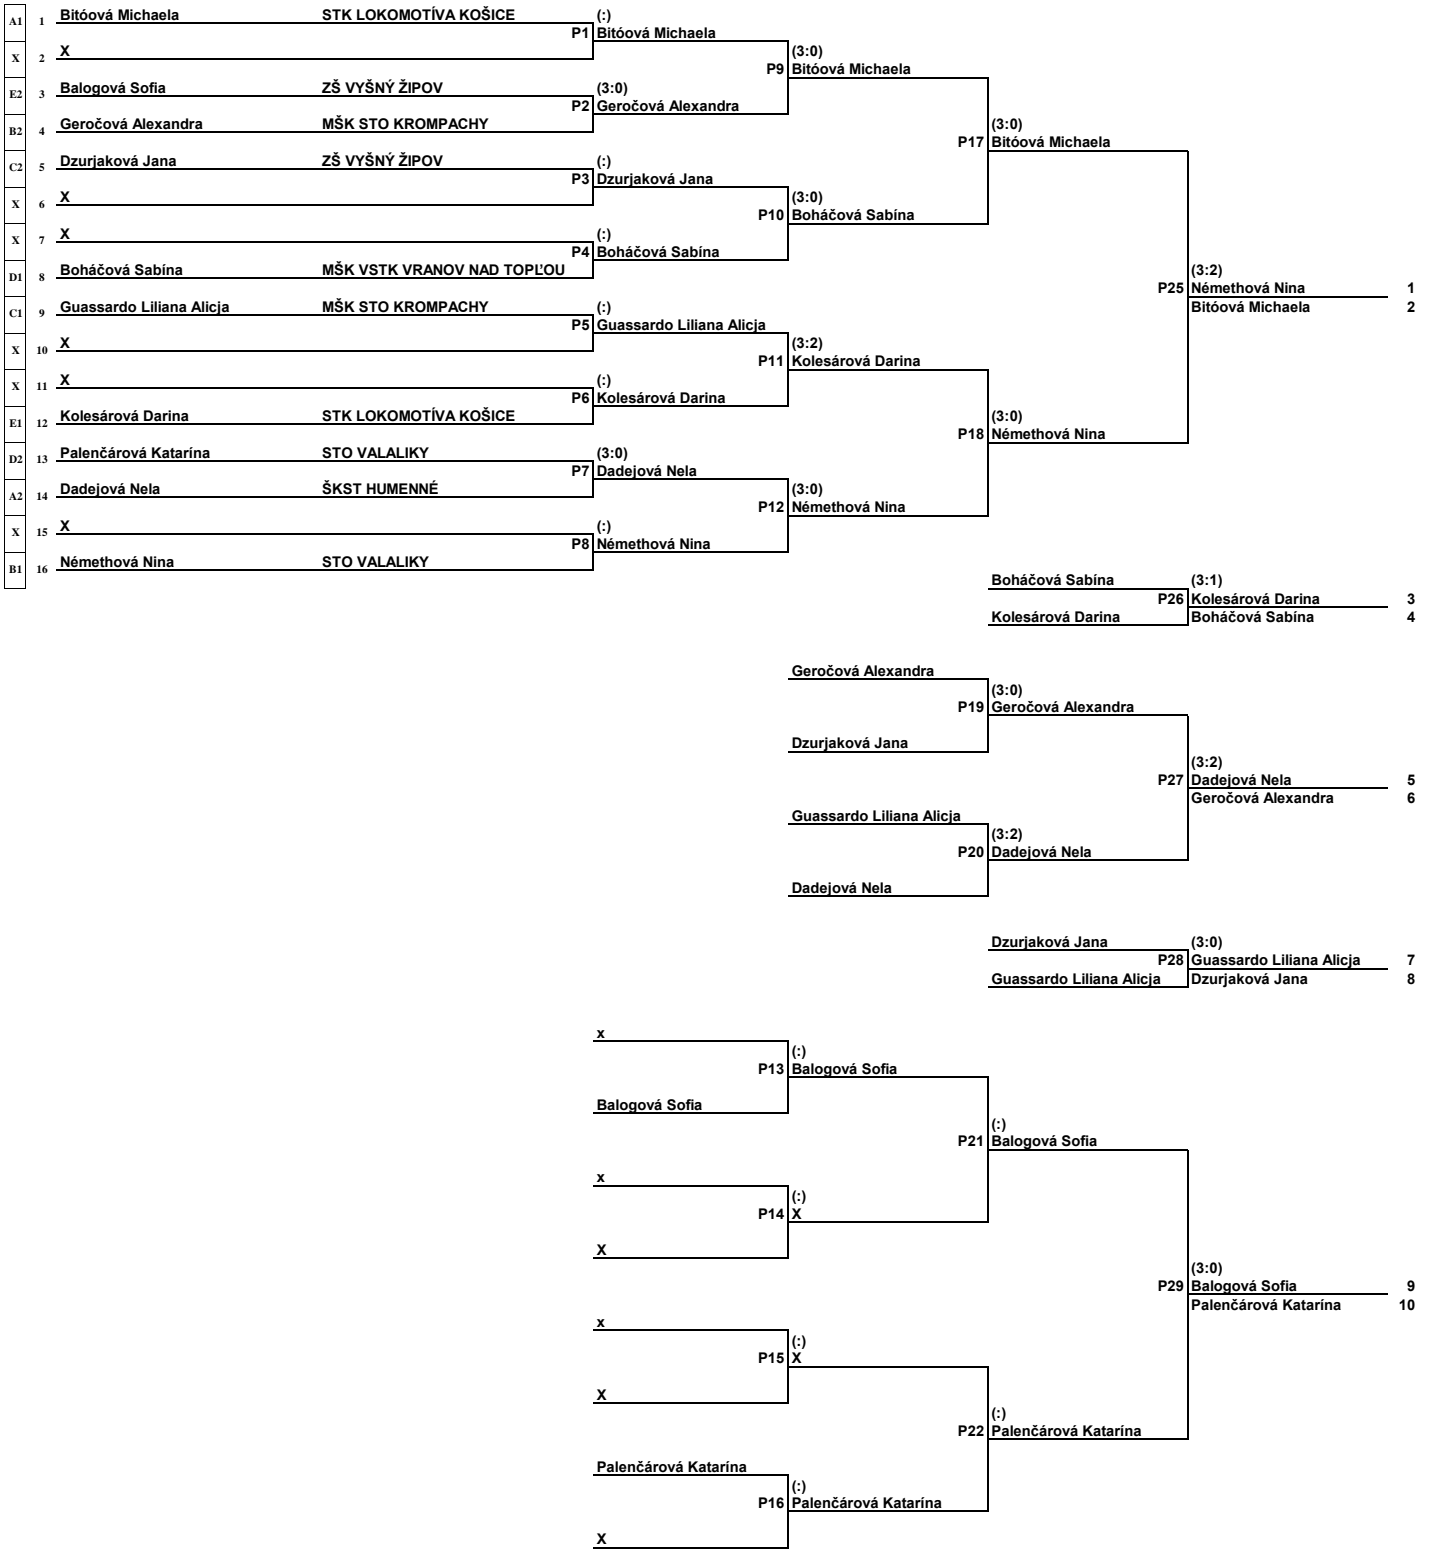

V TOMTO STLPCÍ
VYPLNIT LEN ZELENÉ POLIA !!!!!