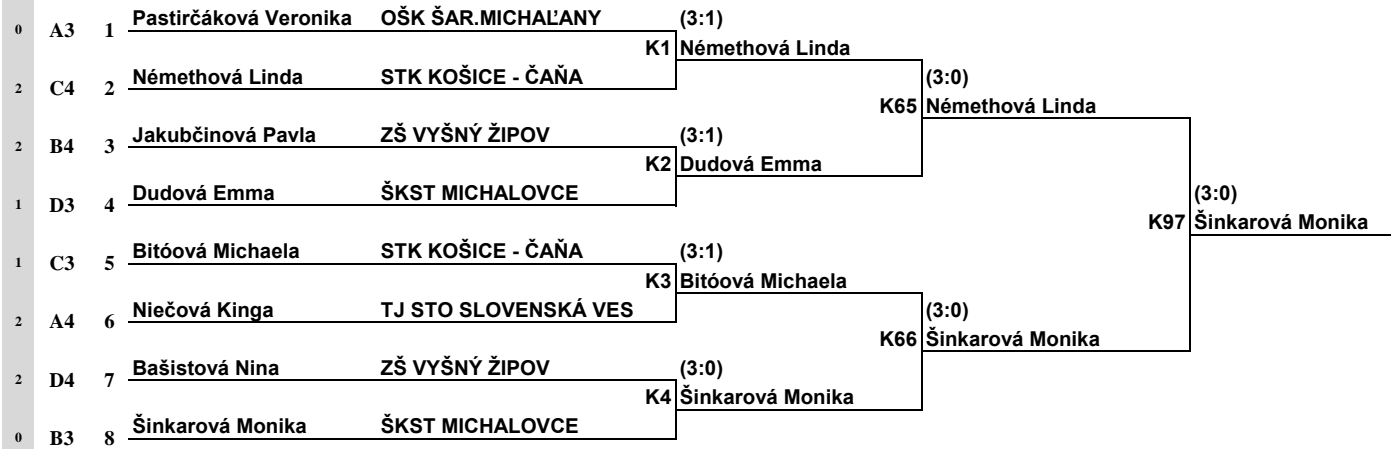

Typ pavuka
Počet hráčov
Druhý stupeň K.O. - ÚTECHA

8
8
Kategória:

vyplniť mena
a
Staršie žiačky

koš