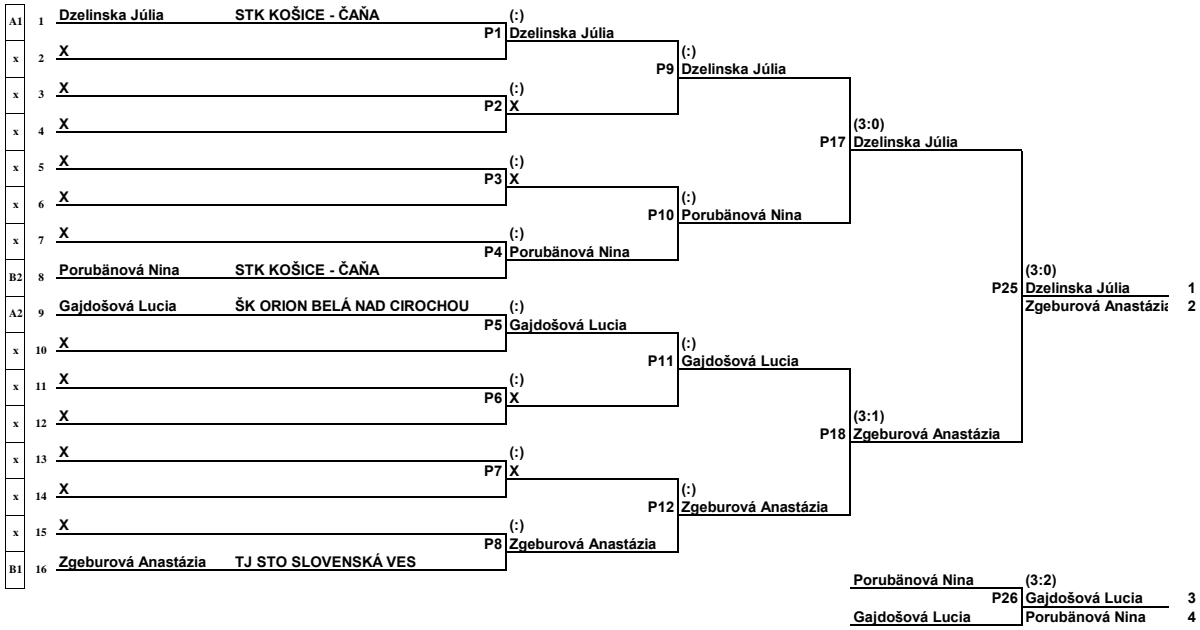

V TOMTO STLPCÍ
VYPLNĚNÍ LEN ZELENÉ POLIA !!!!!