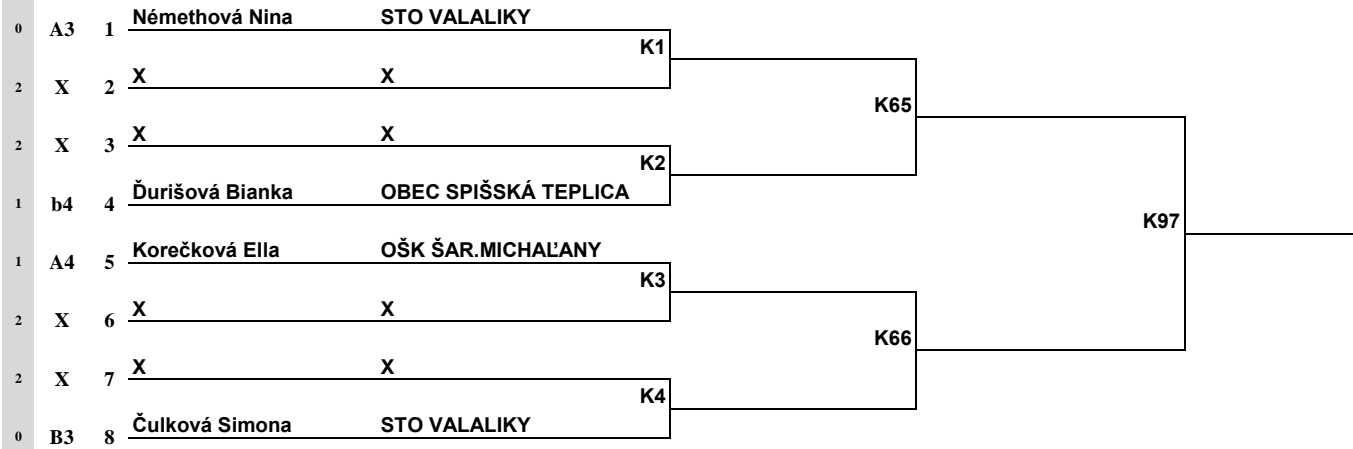

koš

0
0
0
0
0
0
0
0
0
0